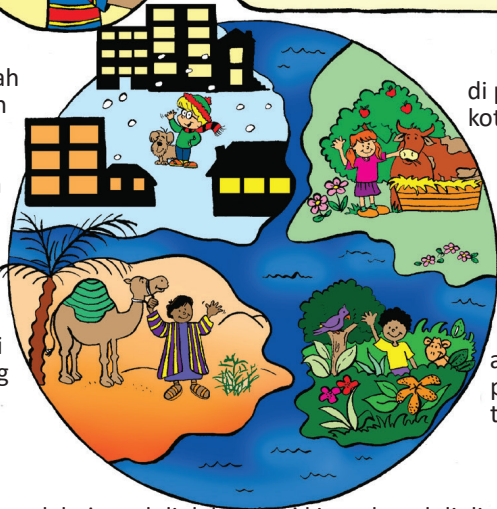

Pertanyaan yang bagus!  
Yesus datang ke Bumi  
dari Surga karena hendak  
menyampaikan bahwa  
Dia dan Bapa-Nya, Tuhan,  
mengasihi kita.

Bukan  
masalah  
apakah  
kita  
tinggal  
di kota  
besar,

di pinggir  
kota,

atau di  
padang  
gurun,

atau di  
pulau  
tropis.

Yesus hendak tinggal di dalam hati kita tak peduli di mana  
pun tempat tinggal kita.

Katakan  
saja ...

"Yesus, terima kasih Eng-  
kau datang ke Bumi untuk  
memperlihatkan kasih-Mu.  
Aku ingin agar Engkau ting-  
gal di dalam hatiku untuk  
selama-lamanya. Terima  
kasih juga Engkau telah me-  
nyediakan tempat bagiku di  
Surga."